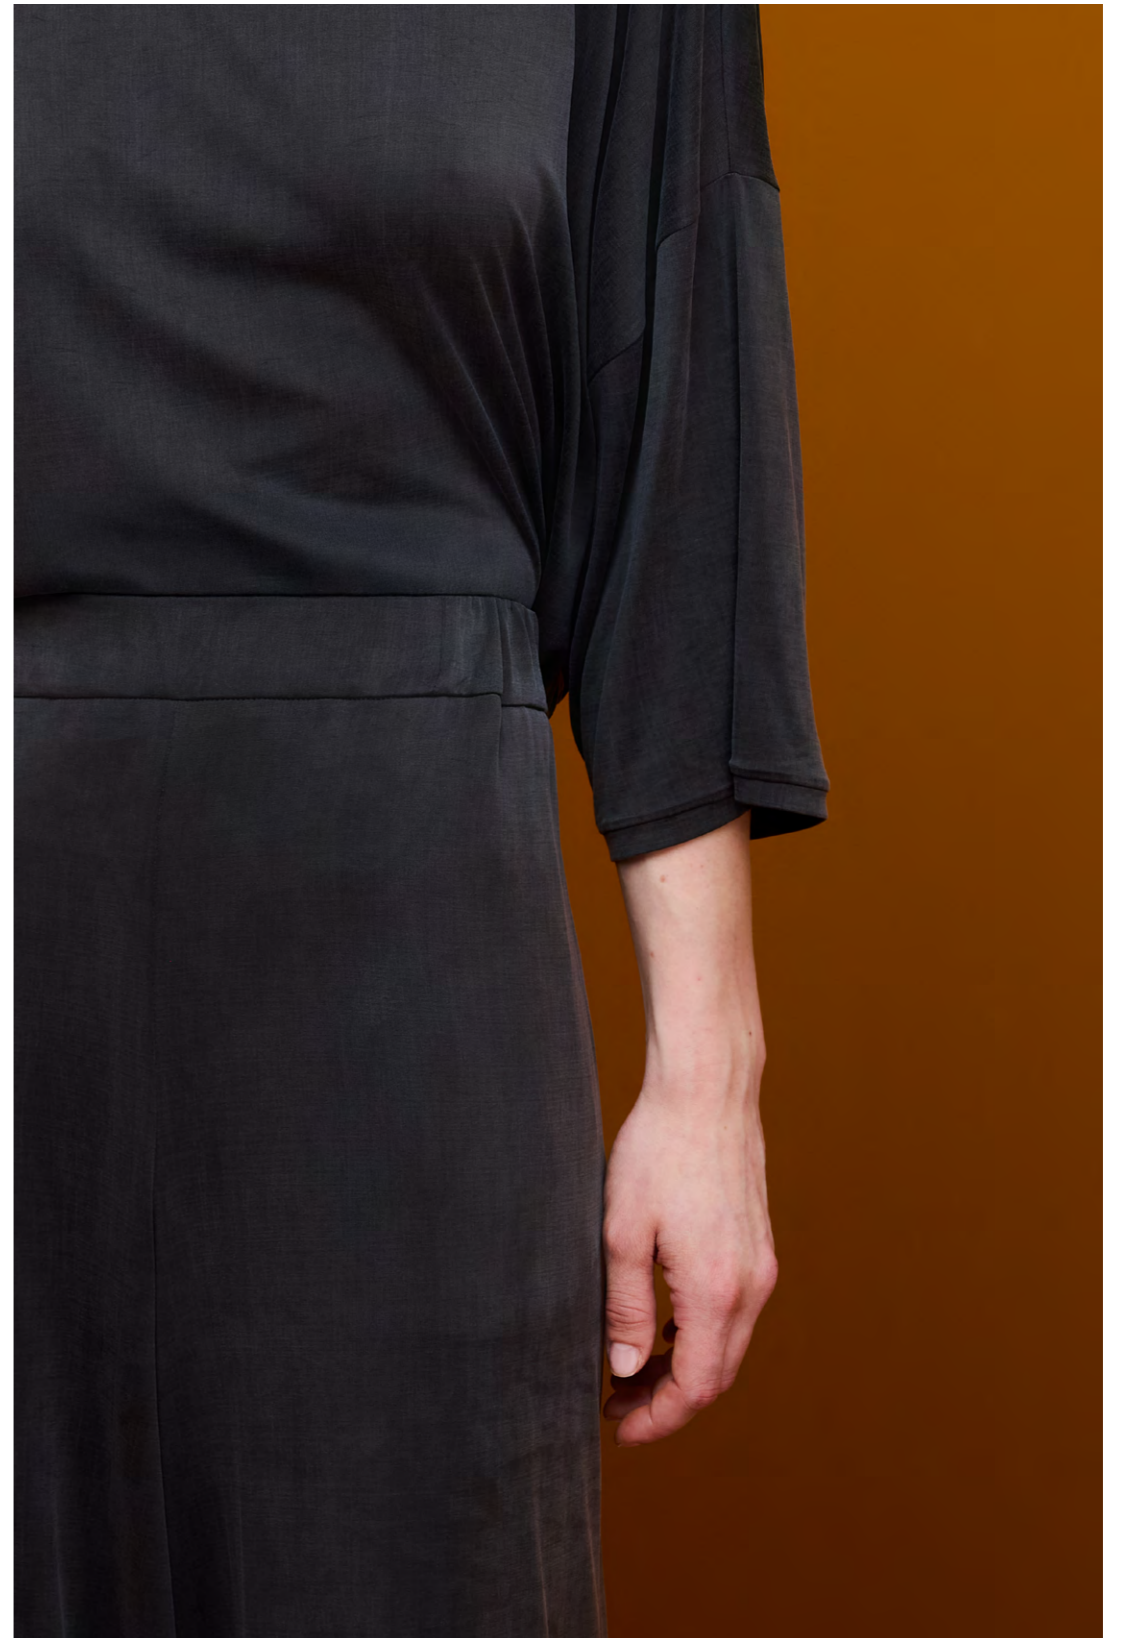

26557 - CUPRO BOYFRIEND WOM BLAZER Col. 20
26709 - CUPRO T-BOX WOM SHIRTY Col. 20
26862 - CUPRO TRAVEL WOM PANT Col. 20