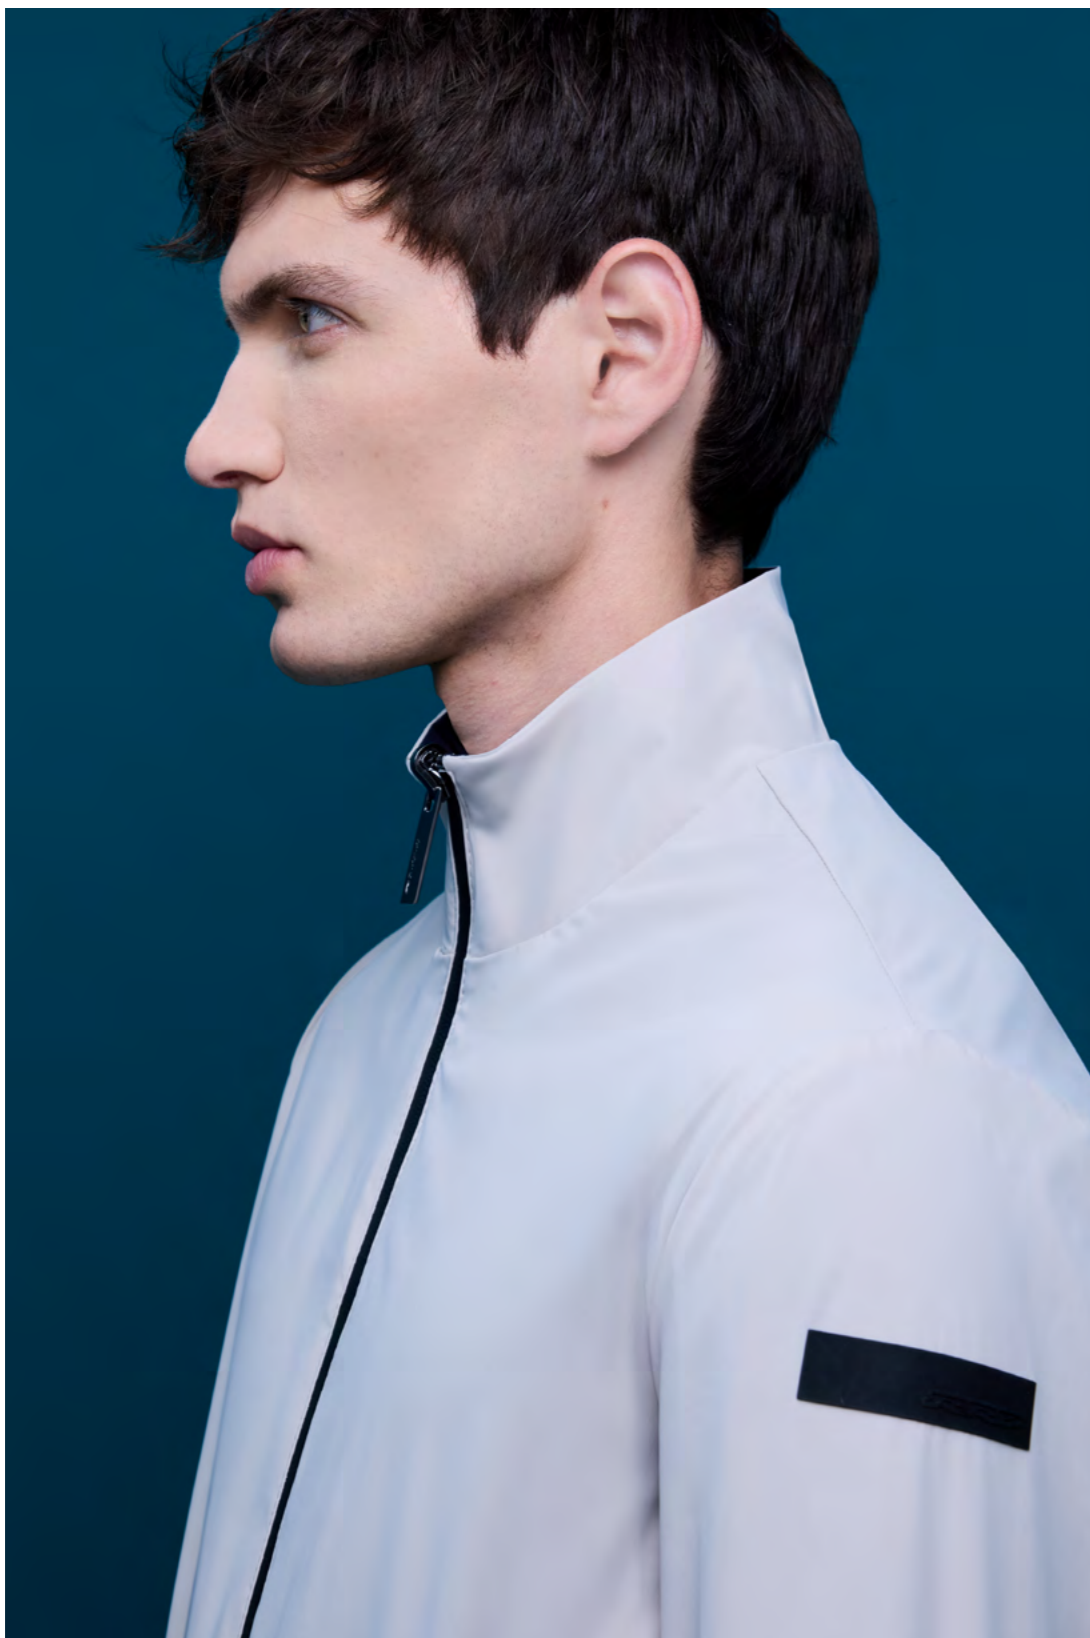

26014 - MONTECRISTO DOUBLE BENZINA REV JKT - Col. 85
26252 - OXFORD OPEN SHIRT - Col. 60
26313 - SURFLEX® MICRO PANT -Col. 13L